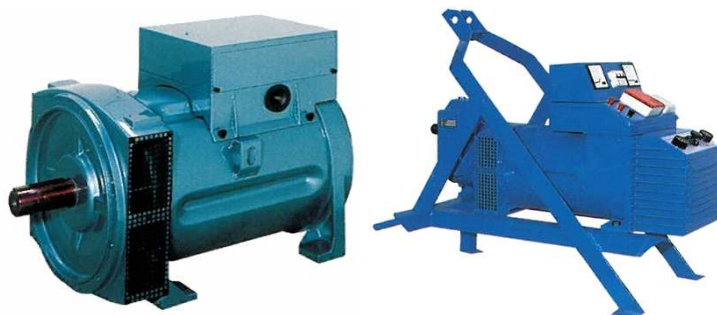

**ALTERNADORES SINCRONOS
 TRIFASICOS CON ESCOBILLAS
 Y REGULACION COMPOUND**

EJE LIBRE

1.500 r.p.m.			3.000 r.p.m.		
MODELO	KVA	P.V.P. €	MODELO	KVA	P.V.P. €
AT15006	7		AT30005	5	
AT15008	9		AT30006	6	
AT150010	11		AT30008	8	
AT150012	13		AT300010	10	
AT150015	15		AT300012	12	
AT150020	20		AT300015	15	
AT150025	25		AT300020	20	
AT150030	30		AT300025	25	
AT150035	35		AT300030	30	
AT150040	40				
AT150050	50				
AT150060	60				

ACCIONADOS POR TOMA DE FUERZA DE TRACTOR

1.500 r.p.m.			3.000 r.p.m.		
MODELO	KVA	P.V.P. €	MODELO	KVA	P.V.P. €
AT150010T	10		AT300010T	10	
AT150015T	15		AT300012T	12	
AT150020T	20		AT300015T	15	
AT150025T	25		AT300017T	17	
AT150030T	30		AT300020T	19	
AT150035T	35		AT300025T	27	
AT150040T	40		AT300030T	30	
			AT300040T	40	

* CONJUNTO ALTERNADOR / MULTIPLICADOR SOBRE CHASIS CON ATAQUE A LOS TRES PUNTOS DEL TRACTOR

* MULTIPLICADOR DE 540 A 1.500 r.p.m. Y 540 A 3.000 r.p.m.

* NO INCLUYE EJE CARDAN

GRUPOS ELECTROGENOS TRIFASICOS